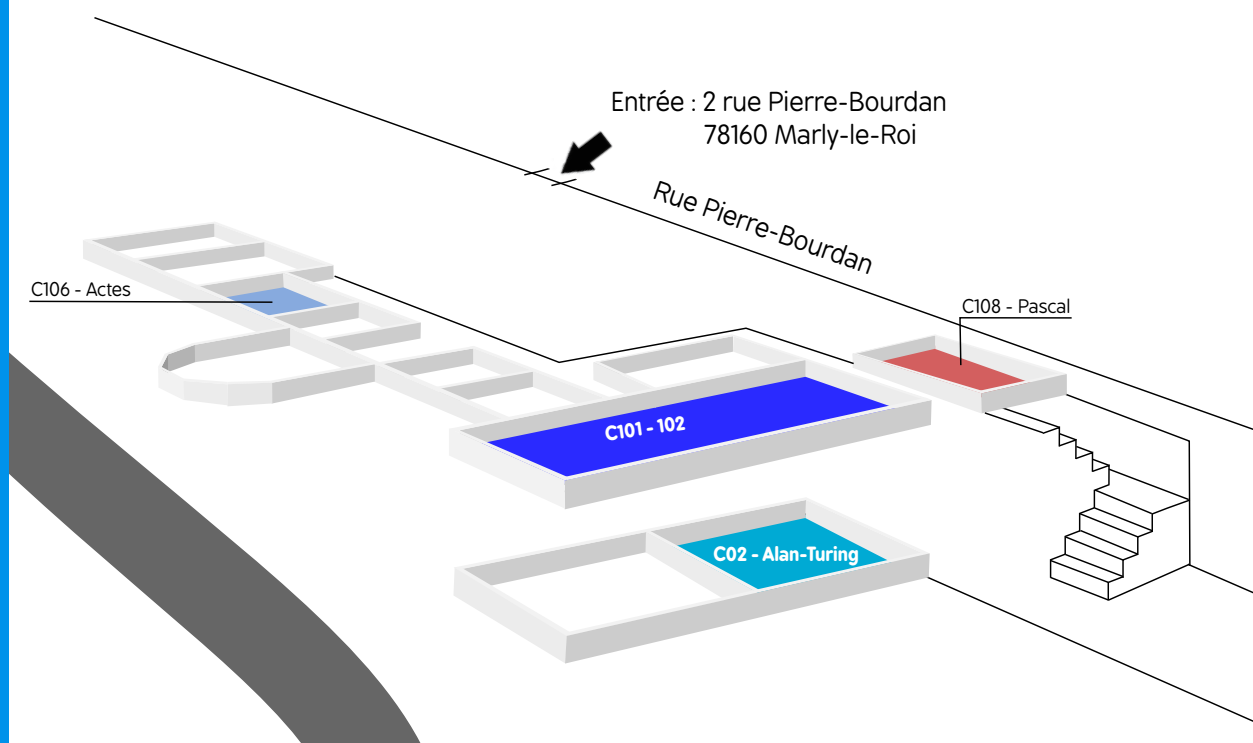

MÉDIALAB

EMI

EMI site dane

15h45 **Synthèse et préparation de la prochaine réunion de janvier**

SALLE C101-102

Plan de la DANE

Pour aller plus loin

Sites utiles : <http://www.dane.ac-versailles.fr/outils/>